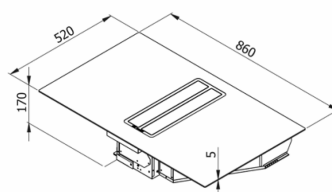

Le Mans II 860 mm Sort Med motor

Varenummer: 525.05.1003.2

37.690,00 kr.

EAN nummer: 5703347901775

A+++

Virkeligt elegant emfang med induktionskogeplader med mulighed for Plasmex®-filter

Virkeligt elegant emfang med induktionskogeplader, planforsænket sugepanel, fire zoner induktion med "bridgefunktion" i både højre og venstre side, der muliggør samkøring af to zoner og mulighed for Plasmex®-filter (forventet levetid op til 10 år), der renser luften 96,5 %.

Specifikationer

Minimum luftstrøm [m3/h]	308,1
Minimum lydeffekt [dB(A)]	52
Maksimal luftstrøm [m3/h]	617
Maksimal lydeffekt [dB(A)]	69
Luftstrøm ved boost [m3/t]	791,3
Lydeffekt ved boost [dB(A)]	77
Betjening	Glas touch
Materiale	Sort glas

Le Mans II

Revisjonsdato: 04.06.2020